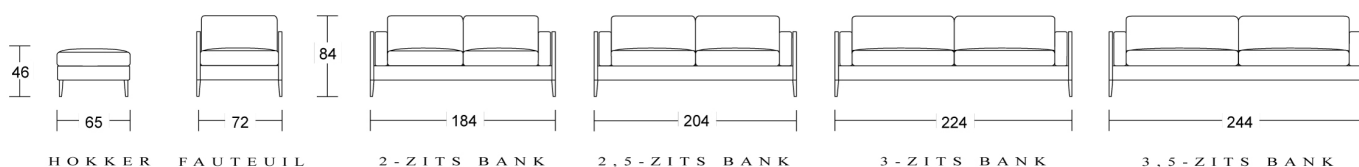

Kessels

passion for quality

Dominic

POOTJES: SLEDE RVS 8 MM.

Product-informatie

Een strakke comfortabele bank gemaakt voor mensen met een voorliefde voor kwaliteit en ambacht. Geen simpele sofa met vast zit en rug gemaakt tegen het tikken van de klok, maar een meubelstuk waar de kenner kunst en kunde uit kan aflezen. Een model leverbaar in diverse losse elementen die gecombineerd kunnen worden tot ieders ideale hoekbank, maar ook een design bank die met al haar ingetogen klasse uw woonkamer verfraaid als 2,5 of zelfs 4-zitter (ZIE FOLDER DOMINIC).

Dominic is leverbaar in een veelvoud van uitvoeringen. Als los staande bank van 2 meter olopend tot een formaat van 2,60 meter. En wilt u meer? Kies dan uit de diverse losse elementen, (ronde)hoeken, chaise lounges en eilanden voor uw ideale maat.